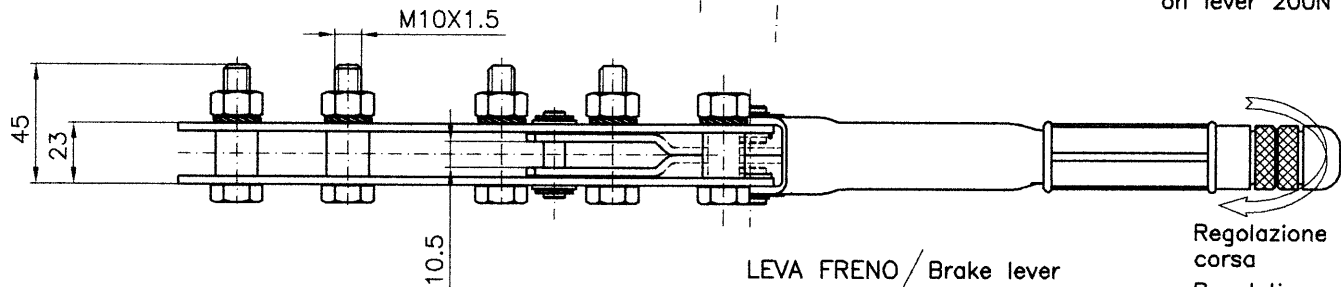

Forza massima applicabile 200N
Max force on lever 200N

Regolazione corsa
Regulation stroke

LEVA FRENO / Brake lever
Massima forza applicabile al cavo 3000N
Max force on cable 3000N
CORSA 60mm
Stroke 60mm

Cod.152.75.00
Completa per fune ad occhio
Complete of cable attack

Protezione superficiale-zincatura gialla.
Eventuali personalizzazioni su disegno del cliente.

Superficial protection yellow zinc-plated.
We're also able to arrange special products according to customer's drawing.